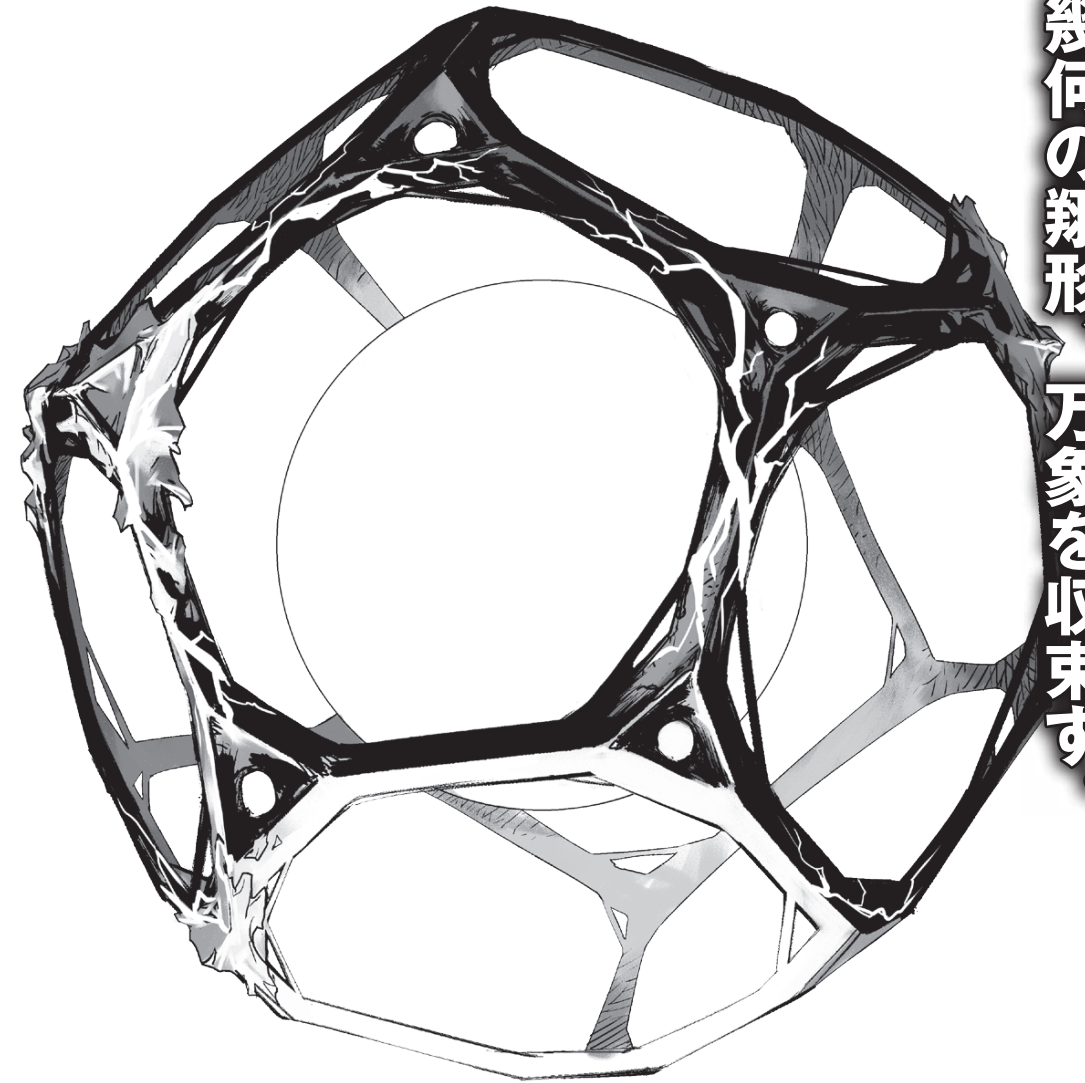

オメガ

幾何の翔形、万象を収束す。

多面体の骨組みが空を飛ぶ。シンメトリーで異様な形状は他種と比較にならないほど非生物めいていて、アラクネ型とは別の意味で特別視されているコロツサルだ。

周囲に絶えずラウドを発する破却者であり、ガイアの絶対的な殺意の体現者と恐れられている。この異様なコロツサルとてメインコアに刃が届けば潰えようが、全方位に発せられる必死の殺意をどう掻い潜ればよいのだろうか。